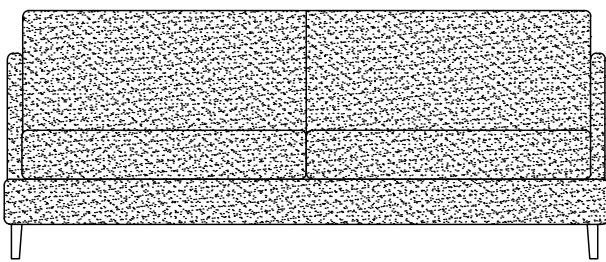

Cresh

Designer: Campeggi design

Year: 2024

Scheda tecnica / Specification

Lightness and comfort are the keywords of Cresh, a sofa with simple and attractive shapes, suitable for any type of environment, from the elegant to the informal. It is the classic contemporary sofa with dry and defined proportions.

Leggerezza e comodità sono le parole chiave di Cresh, un divano dalle forme semplici e accattivanti, adatto a qualsiasi tipo di ambiente, dall'elegante all'informale. È il classico divano contemporaneo dalle proporzioni asciutte e definite.

200 cm

80 cm

82 cm

95 cm

45 cm

Profondità seduta / Seating depth 57 cm