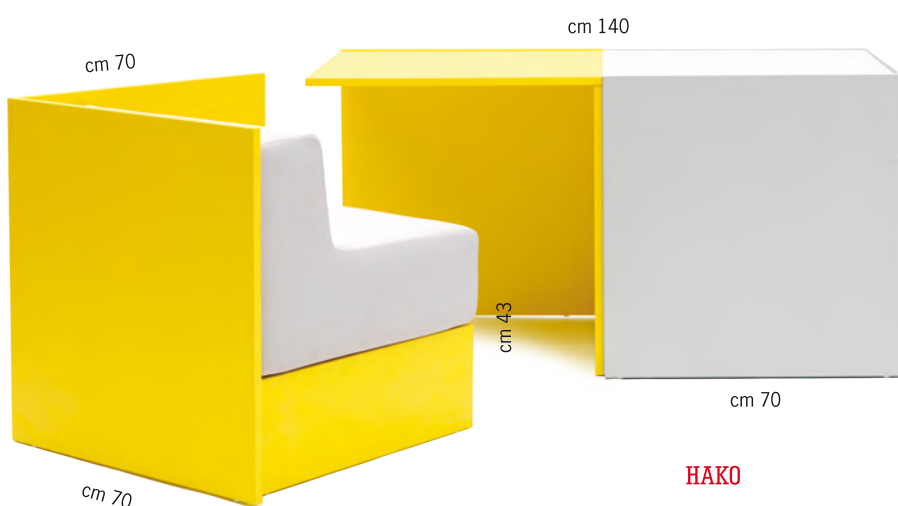

Hako

HAKO

Lo stile rigoroso e minimale degli arredi trasformisti di [Sakura Adachi \(2019\)](#) torna con una consolle che bilancia linea scultorea e appeal ludico; una "scatola dei segreti" che si apre a libro rivelando un salotto completo di due poltroncine e un pratico tavolo. Agglomerato di legno nobilitato rosso e grigio o giallo e grigio; imbottitura in poliuretano espanso, rivestimento tridimensionale, sfoderabile, bianco o grigio antracite.

HAKO

The rigorous and minimalistic style of the convertible furniture designed by [Sakura Adachi \(2019\)](#) is back with a console balancing a sculpture-like line and a ludic appeal; a fold-out "secret box" revealing a suite complete with two seats and a handy table. Red and grey or yellow and grey faced particle wood; polyurethane foam padding, 3-D removable cover, white or anthracite grey.