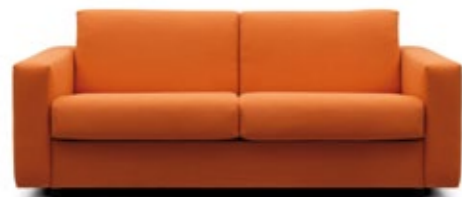

cm 82

cm 83

cm 206

Tuo

TUO

Lo straordinario diventa letto

Con esemplare facilità, il divano Tuo si trasforma in un letto comodissimo. Basta spingere avanti lo schienale con un movimento fluido e, senza bisogno di rimuovere i cuscini, il letto è subito fatto. Rivestimento sfoderabile disponibile in vari colori, supporto per dormire in maglia di acciaio elettrosaldato. La comodità è inoltre assicurata da un materasso in poliuretano espanso senza CFC.

Letto divano 3 posti piccolo cm 140 x 190
Letto divano 3 posti grande cm 160 x 190

TUO

When the extraordinary becomes bed

With astonishing easiness Tuo sofa becomes a very comfortable bed. Just by pushing the back with a simple movement, without removing the cushions, the bed is immediately ready. Removable cover available in different colours, sleeping structure in electro-welded steel. The comfort is stressed also by a polyurethane foam mattress without chloroflourocarbons.

Small three seater sofa bed 140 x 190 cm
Large three seater sofa bed 160 x 190 cm

Divano letto matrimoniale piccolo

cm 194

Divano letto matrimoniale grande

cm 214

cm 140

cm 160