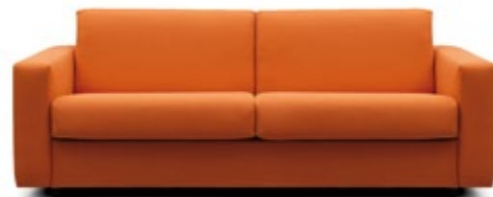

cm 82

cm 83

cm 206

Tuo

TUO

Lo straordinario diventa letto

Con esemplare facilità, il divano Tuo si trasforma in un letto comodissimo. Basta spingere avanti lo schienale con un movimento fluido e, senza bisogno di rimuovere i cuscini, il letto è subito fatto. Rivestimento sfoderabile disponibile in vari colori, supporto per dormire in maglia di acciaio elettrosaldato. La comodità è inoltre assicurata da un materasso in poliuretano espanso senza CFC.

Letto divano 3 posti piccolo cm 140 x 190
Letto divano 3 posti grande cm 160 x 190

TUO

When the extraordinary becomes bed

With astonishing easiness Tuo sofa becomes a very comfortable bed. Just by pushing the back with a simple movement, without removing the cushions, the bed is immediately ready. Removable cover available in different colours, sleeping structure in electro-welded steel. The comfort is stressed also by a polyurethane foam mattress without chloroflourocarbons.

Small three seater sofa bed 140 x 190 cm
Large three seater sofa bed 160 x 190 cm

Divano letto matrimoniale piccolo

cm 194

Divano letto matrimoniale grande

cm 214

cm 140

cm 160