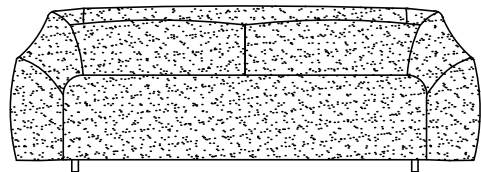

Giulio Manzoni

Sinuous and winking, bursting and enveloping, it bewitches and embraces you: a pleasure for the eyes and for relaxation. Tango is a fashionable sofa that combines elegance and comfort. Inside it hides a comfortable bed with generous dimensions.

Sinuoso ed amiccante, prorompente ed avvolgente, ti ammalia ed abbraccia: un piacere per gli occhi e per il relax. Tango è un divano alla moda che unisce eleganza e comfort. All'interno nasconde un comodo letto dalle dimensioni generose.

232 cm