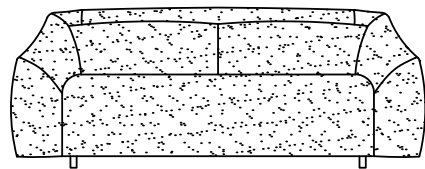

Giulio Manzoni

Sinuous and winking, bursting and enveloping, it bewitches and embraces you: a pleasure for the eyes and for relaxation. Tango is a fashionable sofa that combines elegance and comfort. Inside it hides a comfortable bed with generous dimensions.

Sinuoso ed amiccante, prorompente ed avvolgente, ti ammalia ed abbraccia: un piacere per gli occhi e per il relax. Tango è un divano alla moda che unisce eleganza e comfort. All'interno nasconde un comodo letto dalle dimensioni generose.

232 cm

212 cm

82 cm

110 cm

216 cm

Altezza Materasso / Mattress height 16 cm