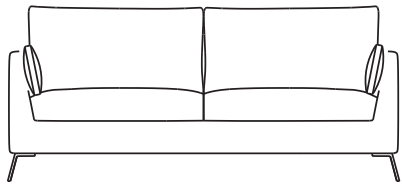

Campeggi design

For a simple and elegant environment, we have Giù, the new sofa supported by sturdy satin-finished aluminium feet. This particular feature emphasizes the elementary, clean style of the product. When the sofa transforms, it offers the feeling of resting on a real bed.

Per un ambiente semplice ed elegante ci pensa Giù, il nuovo divano sostenuto da robusti piedi in alluminio satinato. Questa particolare caratteristica enfatizza lo stile elementare e pulito del prodotto. Quando il divano si trasforma, offre la sensazione di riposare su un vero e proprio letto.

196 cm