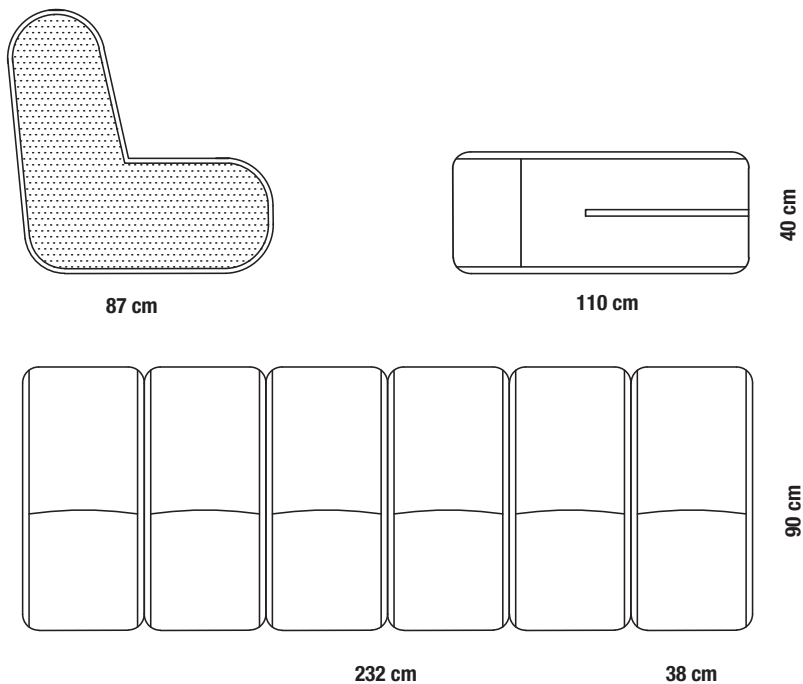

Matali Crasset

In the face of ecological and social challenges, there is an urgent need to return to the fundamental concept of community. The sofa, which has always been a symbol of domestic living, is broken down into individual seats that allow for dialogue and shared comfort by reaffirming the idea of "us."

Di fronte alle sfide ecologiche e sociali, è urgente ritornare al concetto fondamentale di comunità. Il divano, da sempre simbolo del vivere domestico, viene scomposto in singole sedute che permettono di dialogare e condividere il comfort riaffermando l'idea di un "noi".