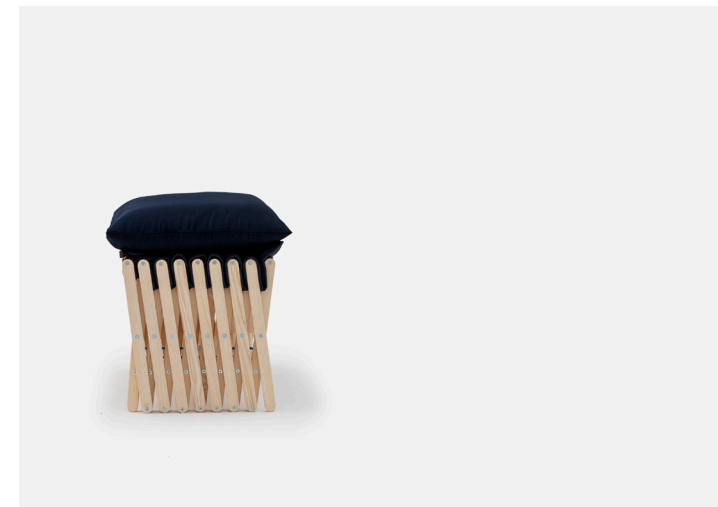

# Brando

# Giuseppe Arezzi

Brando is a new interpretation of the accordion camp bed made of ash wood and fabric. Thanks to the addition of a reclining cushion reminiscent of traditional pillows, it appears as a comfortable upholstered bench to sit on; when open, however, it becomes a comfortable bed for a guest to sleep on.

Brando è la nuova interpretazione del letto da campo a fisarmonica, realizzato in legno di frassino e tessuto. Grazie all'aggiunta di un cuscino reclinabile che ricorda i tradizionali guanciali, appare come una comoda panca imbottita su cui sedersi; da aperto, invece, diventa un comodo letto su cui far dormire un ospite.

Rubic è un lettino caratterizzato da un unico e originale movimento di trasformazione: ruotando la testa diventa una chaise longue, per un momento di meritato relax. Perfetto sia per l'outdoor che per l'indoor, può essere utilizzato come sdraio o come daybed. Con un semplice gesto Rubic permette di vivere il giorno e la notte.